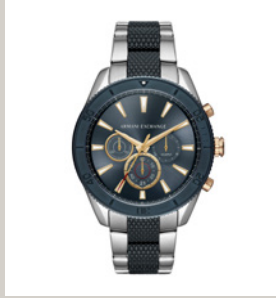

 **WATCH STATION**

FRÜHLING 2021
OUTLET

EIN HAUCH VON GLITZ FÜR SIE

Unsere funkelnden Glitz-Kollektionen sorgen für die richtige Portion Glamour.

BLAUES ZIFFERBLATT FÜR IHN

Sportlich. Elegant. Und einfach nur cool.
Die blaue Farbe ist ein absoluter Hingucker.

MICHAEL KORS
RITZ
MK6597

MICHAEL KORS
BRILLIANCE
MKJ3294710

MICHAEL KORS
BRILLIANCE
MKJ3296791

MICHAEL KORS
HERITAGE
MKJ3351710

MICHAEL KORS
HERITAGE
MKJ3352040

MICHAEL KORS
HERITAGE
MKJ3353791

BLAUES ZIFFERBLATT FÜR IHN

ARMANI EXCHANGE
DREXLER
AX2612

ARMANI EXCHANGE
ENZO
AX1815

ARMANI EXCHANGE
ENZO
AX1827

ARMANI EXCHANGE
HAMPTON
AX2155

DIESEL
RASP CHRONO
DZ4443

DIESEL
RASP NSBB
DZ1763

DIESEL
MEGA CHIEF
DZ4458

DIESEL
DIESEL CHIEF SERIES
DZ4417