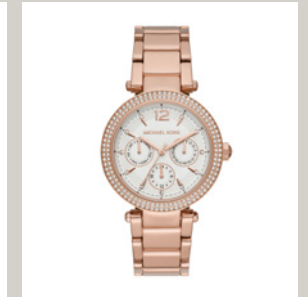

 **WATCH STATION**

FRÜHLING 2021
OUTLET

EIN HAUCH VON GLITZ FÜR SIE

Unsere funkelnden Glitz-Kollektionen sorgen für die richtige Portion Glamour.

BLAUES ZIFFERBLATT FÜR IHN

Sportlich. Elegant. Und einfach nur cool.
Die blaue Farbe ist ein absoluter Hingucker.

ESSENTIALS

Peppe Deinen Alltagsstyle mit diesen Must-Haves auf!

EIN HAUCH VON GLITZ FÜR SIE

EMPORIO ARMANI
GIANNI T-BAR
AR1488

EMPORIO ARMANI
GIANNI T-BAR
AR1489

EMPORIO ARMANI
SIGNATURE
EGS2309221

FOSSIL
LANEY
BQ3390

FOSSIL
LANEY
BQ3392

FOSSIL
NA
JOF00434040

FOSSIL
NA
JOF00435791

FOSSIL
EARRING
JOF00137040

FOSSIL
EARRING
JOF00138791

MICHAEL KORS
PARKER
MK5781

MICHAEL KORS
PARKER
MK6326

MICHAEL KORS
RITZ
MK6598

MICHAEL KORS
RITZ
MK6597

MICHAEL KORS
BRILLIANCE
MKJ3294710

MICHAEL KORS
BRILLIANCE
MKJ3296791

MICHAEL KORS
HERITAGE
MKJ3351710

MICHAEL KORS
HERITAGE
MKJ3352040

MICHAEL KORS
HERITAGE
MKJ3353791

BLAUES ZIFFERBLATT FÜR IHN