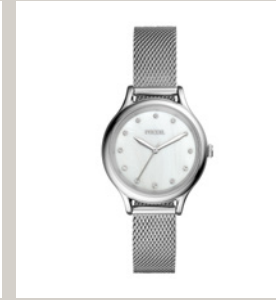

 **WATCH STATION**

FRÜHLING 2021
OUTLET

EIN HAUCH VON GLITZ FÜR SIE

Unsere funkelnden Glitz-Kollektionen sorgen für die richtige Portion Glamour.

BLAUES ZIFFERBLATT FÜR IHN

Sportlich. Elegant. Und einfach nur cool.
Die blaue Farbe ist ein absoluter Hingucker.

ESSENTIALS

Peppe Deinen Alltagsstyle mit diesen Must-Haves auf!

EIN HAUCH VON GLITZ FÜR SIE

EMPORIO ARMANI
GIANNI T-BAR
AR1488

EMPORIO ARMANI
GIANNI T-BAR
AR1489

EMPORIO ARMANI
SIGNATURE
EGS2309221

FOSSIL
LANEY
BQ3390